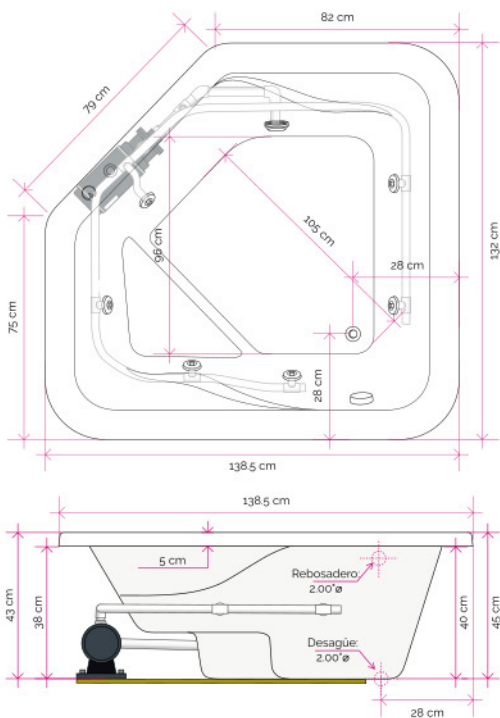

Taipei *Tina esquinera*

Características

1. **Medidas:** 138.5 x 132 x 45 cms
2. **Capacidad:** 300 lts.
3. **Ocupantes:** 2 personas
4. **Sistema:** **Hidromasaje neumático**
5. 6 jets de alto flujo
   - 1 motor 1 hp. full-rated autodrenable
   - Rejilla de succión de seguridad
   - Botón de encendido neumático
   - Control de aire neumático
6. **Sistemas opcionales:**
7. Bañera sin sistema
   - Combo neumático (hidromasaje + aeromasaje)
   - Cromaterapia
   - Aromaterapia
8. **Opciones:**
9. Accesorios blanco UV, hueso o cromados
   - Desagüe Flex Presflo

Colores;
Los tonos son aproximados

Tinas línea de Lujo
Potencia y variedad en opciones

HYDROMAX
Tinas de hidromasaje y spas

www.hydromax.com.mx