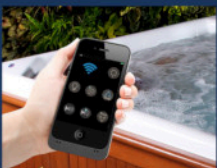

WiFi ready - control remoto a través del smartphone